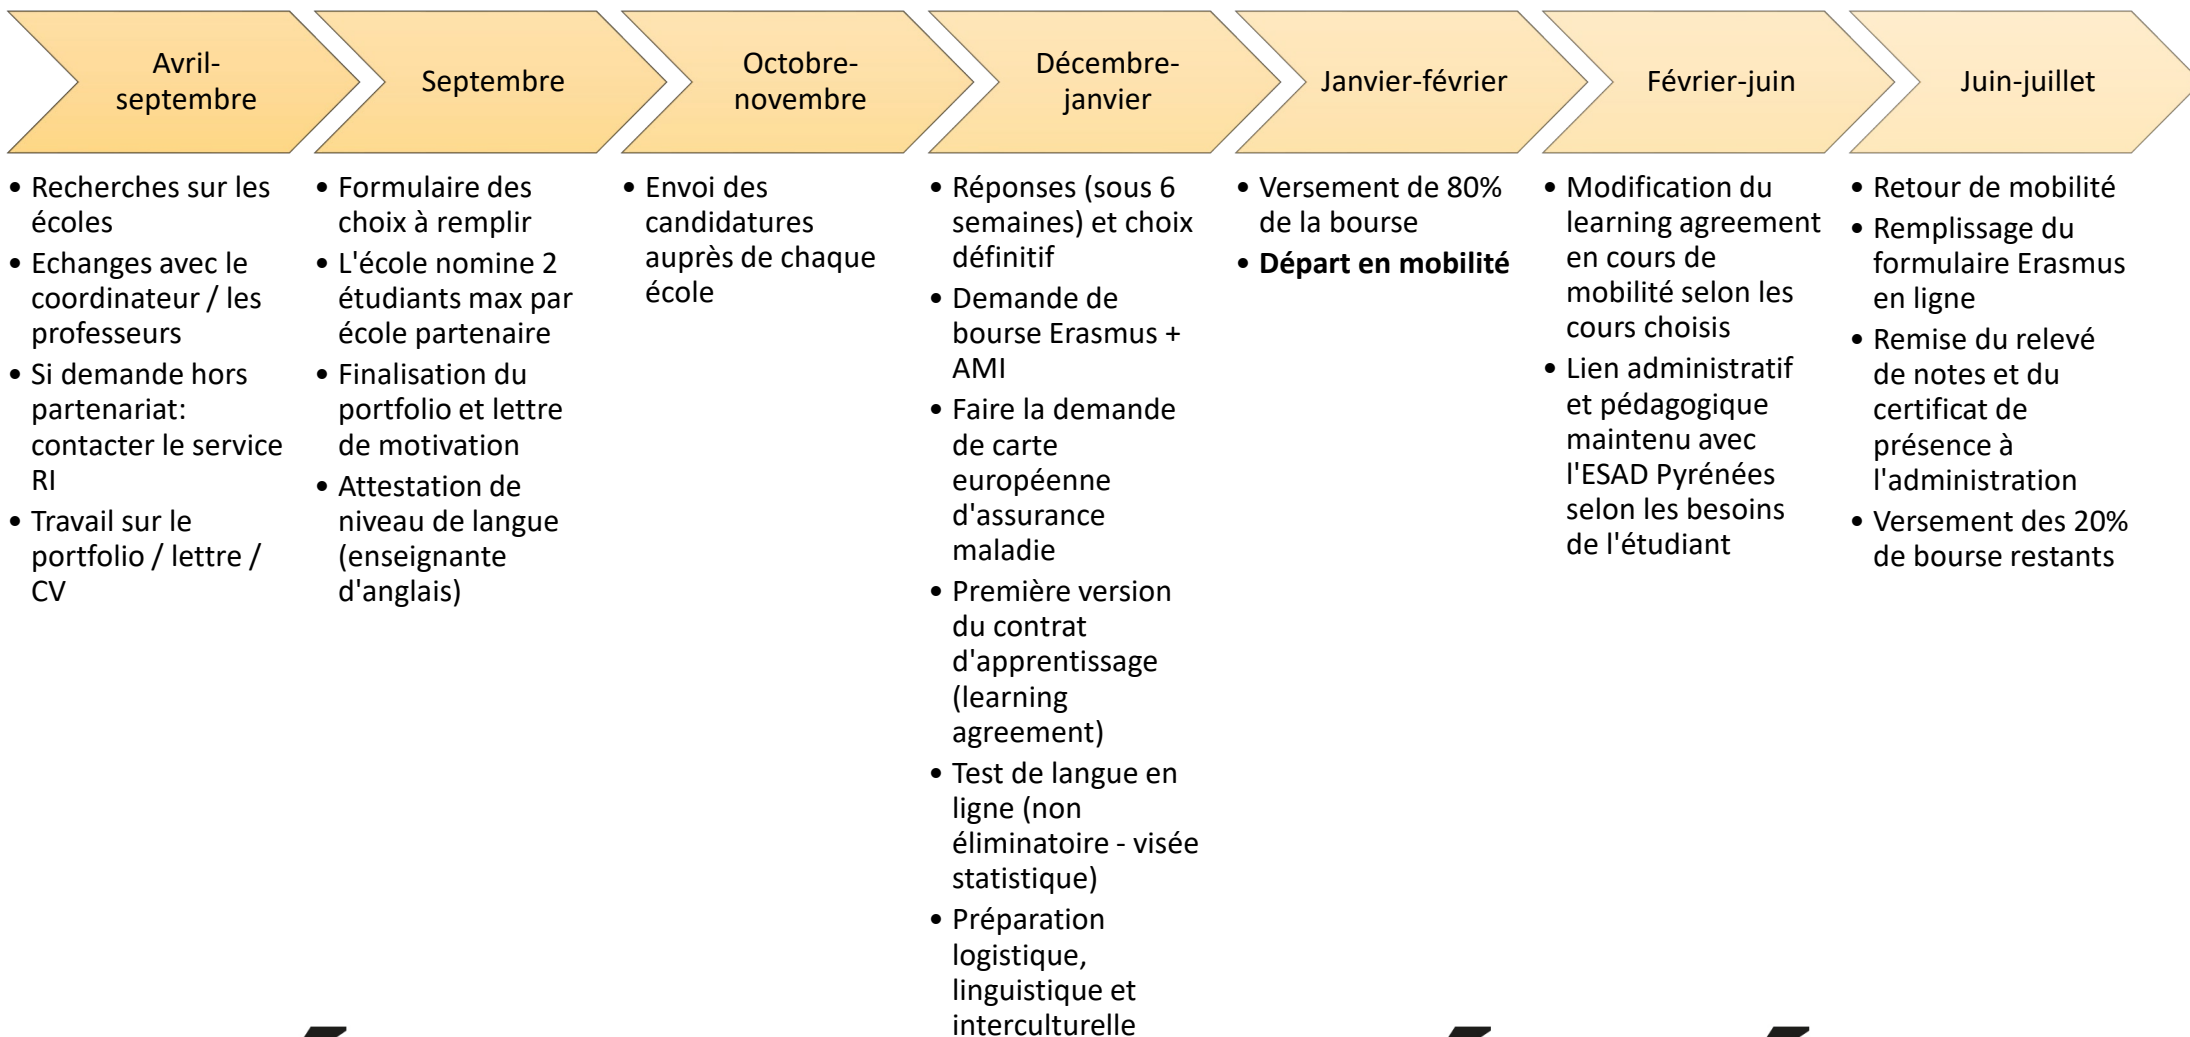

Chronologie d'une mobilité d'études Erasmus+

Deuxième semestre [site de Pau – S2/DNSEP1]

ÉSAD · PYRÉNÉES