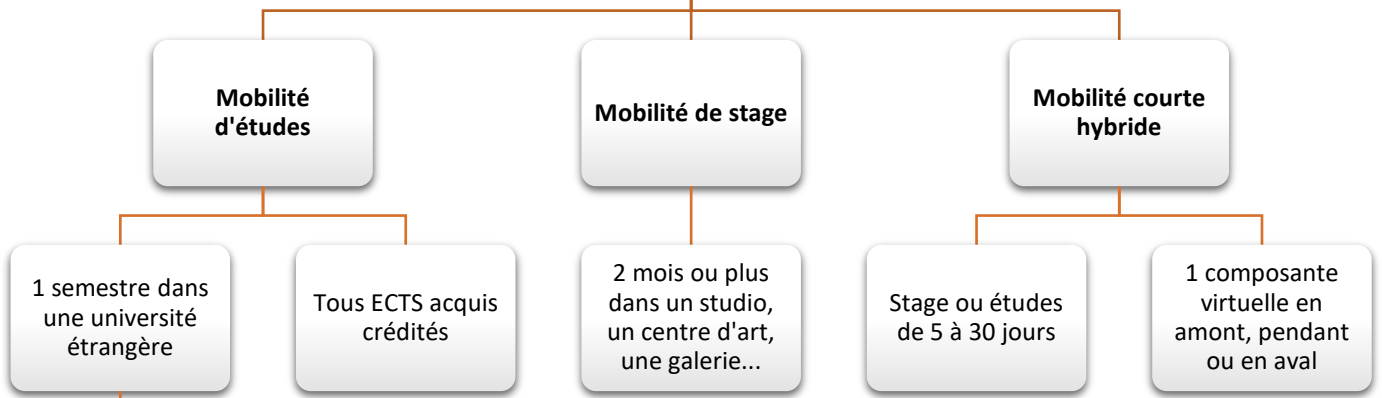

La mobilité à l'étranger pendant les études

Dans les trois cas, une aide financière à la mobilité

- Bourse CROUS conservée pendant la mobilité
- Bourse Erasmus+ : 345€ à 455€/mois selon destination
- Stage de plus de 2 mois : + 150€/mois
- AMI (étudiants boursiers sur critères sociaux) : 400€/mois
- 80% au départ – 20% au retour sous réserve de fournir les documents administratifs obligatoires

- Mobilité **ouverte et accessible à tous** : supplément inclusion, aide pour les personnes handicapées
- 17 accords bilatéraux dans 6 pays de l'UE + la Suisse
- Nouveaux accords possibles : anticiper
- Mobilité hors UE => à étudier au cas par cas