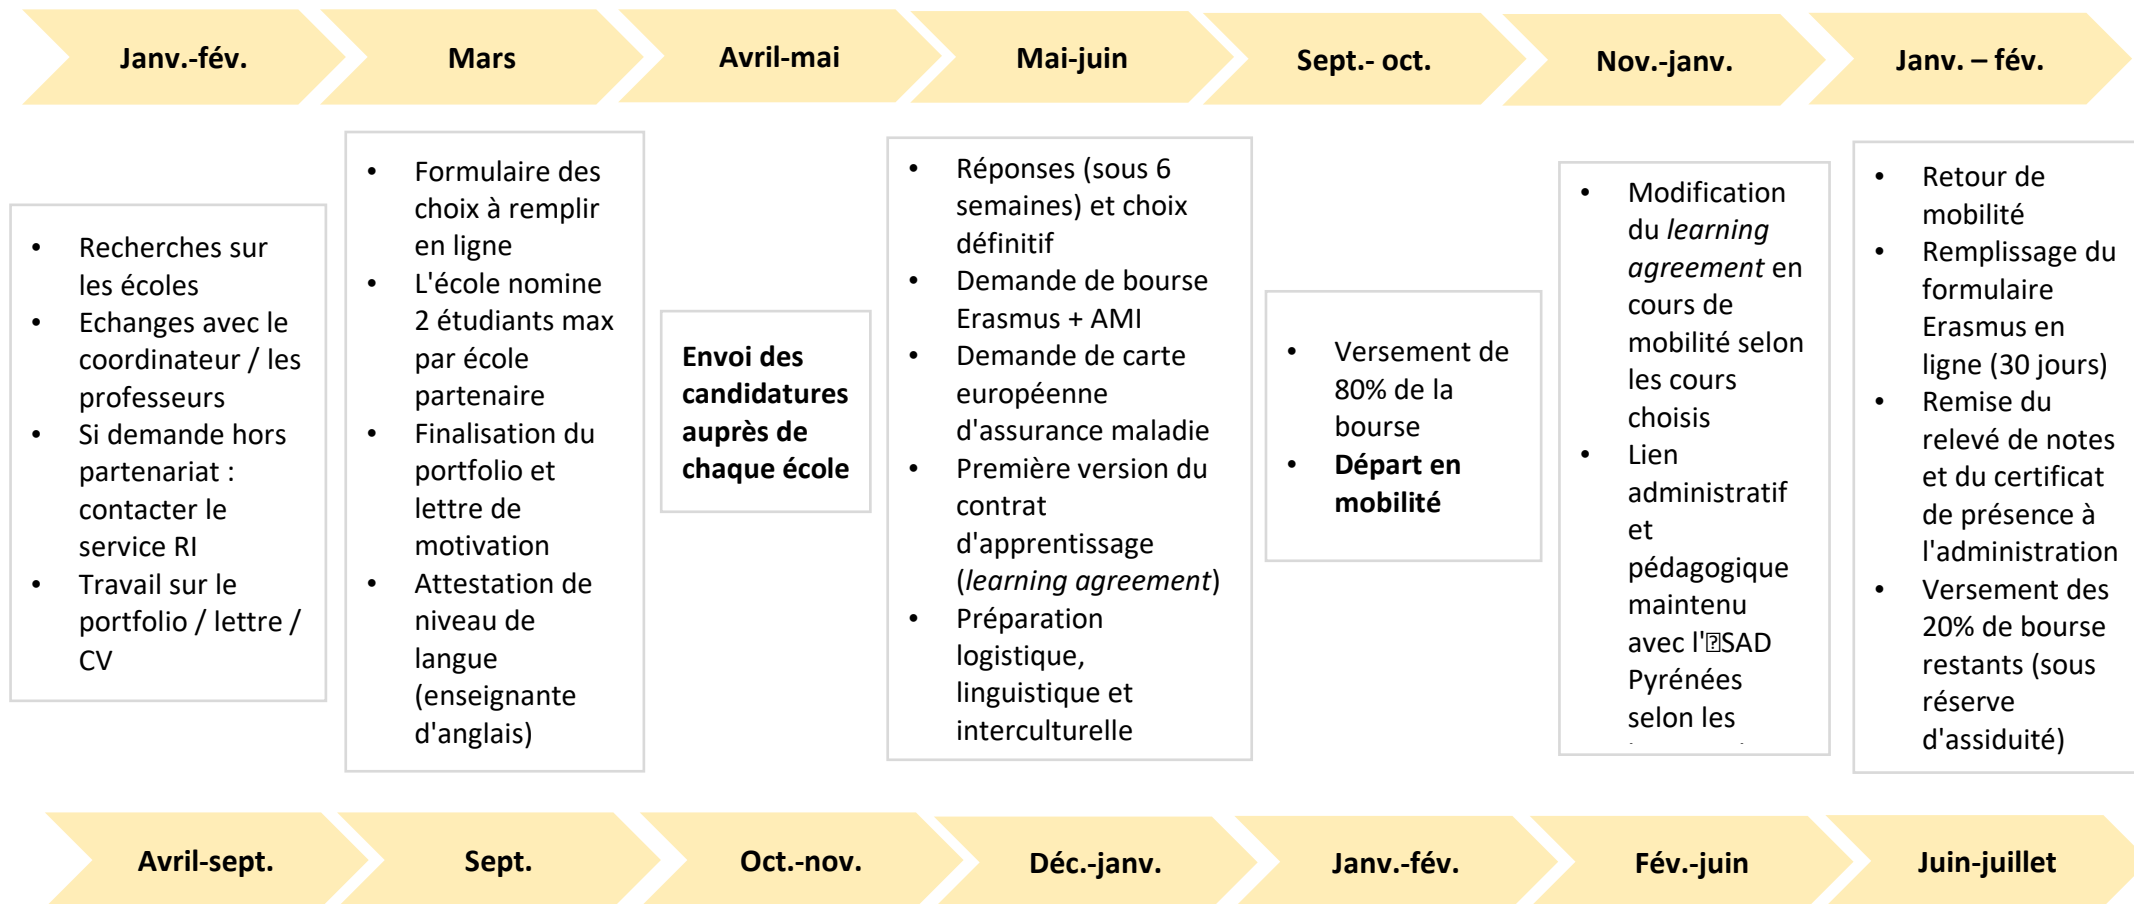

Départ au 1e semestre

Départ au 2e semestre